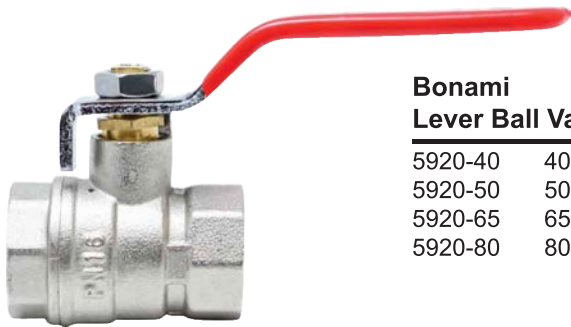

# BALL & GATE VALVES

**Bonami  
Lever Ball Valve, FxF**

5920-15	15mm
5920-22	20mm
5920-25	25mm
5920-32	32mm

**Bonami Gate Valve  
FxF, Bonami**

GV15F	15mm
GV22F	20mm
GV28F	25mm

**Bonami  
Lever Ball Valve, FxF**